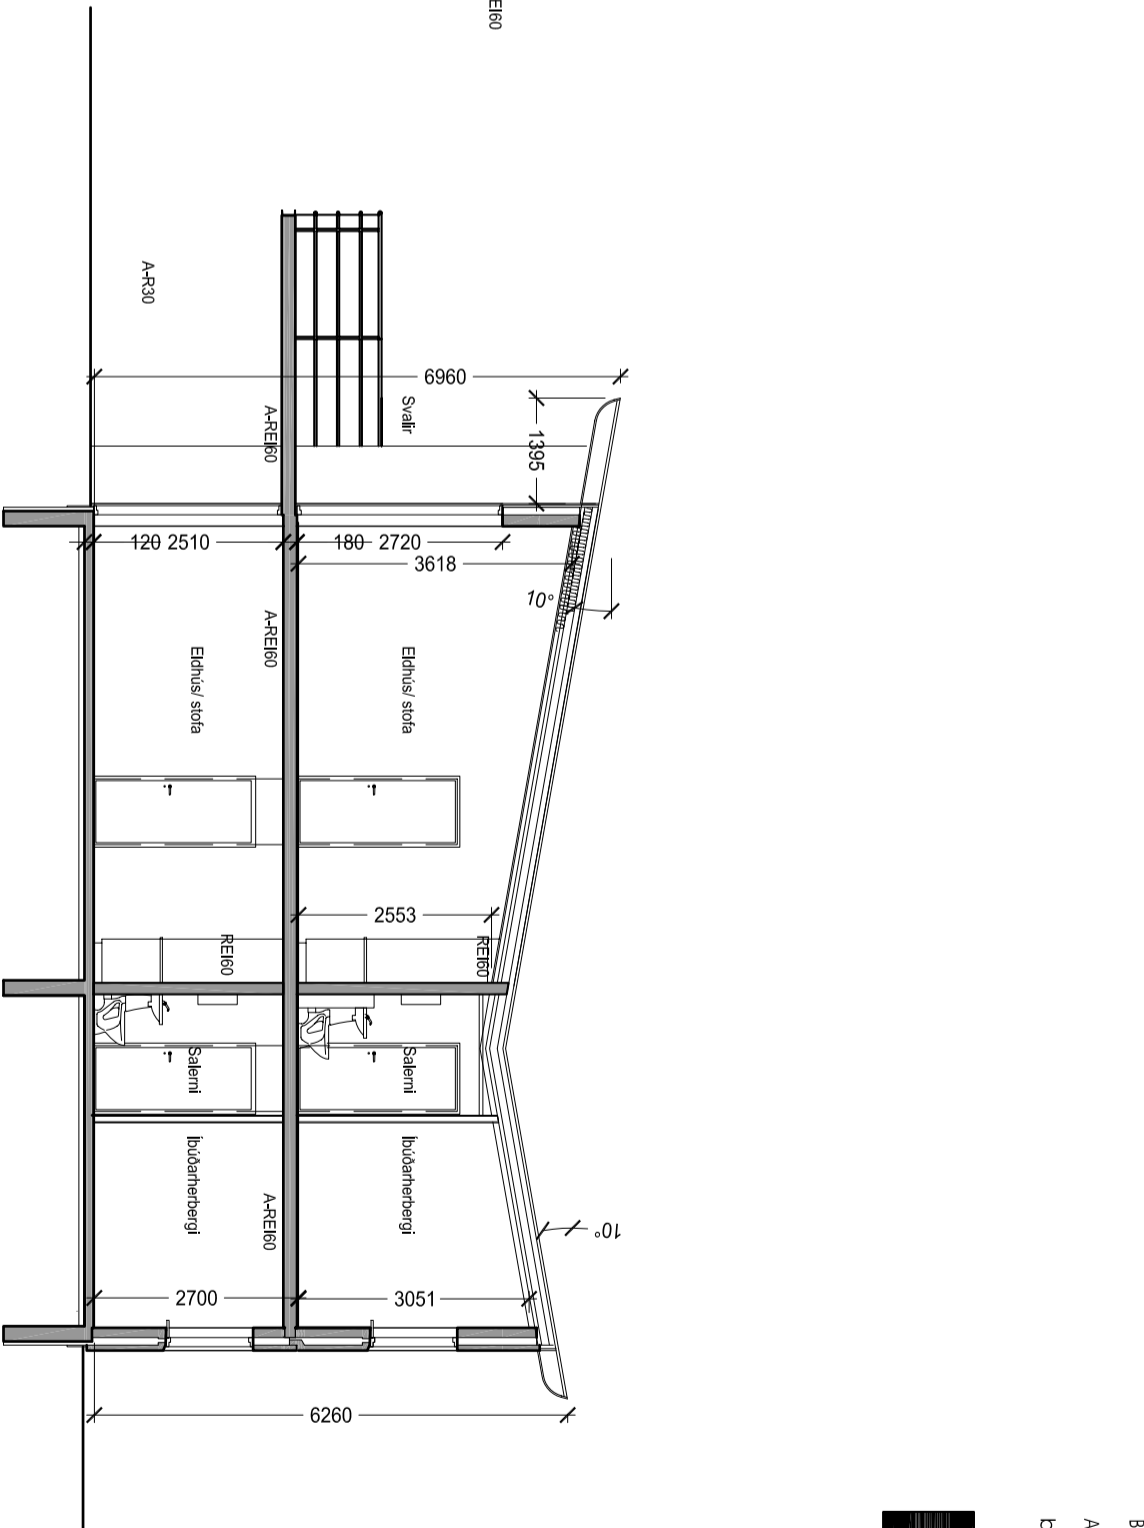

Sneiðing A-A

Sneiðing B-B

D	5.11.01	hs	Búð o.fl.
C	5.10.01	hs	samtíðing glugga vö. líni
B	02.10.01	hs	Burumannsdóm
A	03.09.01	hs	Vilur húsa húsbætur
Þeyft	dógs	teiknóð	Ísland

arkitektar ráðgjafar

Adalsteinn Snorrason arkitekti fái 1 611 61 -2769
 Egill Guðmundsson arkitekti fái 2701 52-6869
 Gísli Gíslason arkitekti fái 1 60657-4809