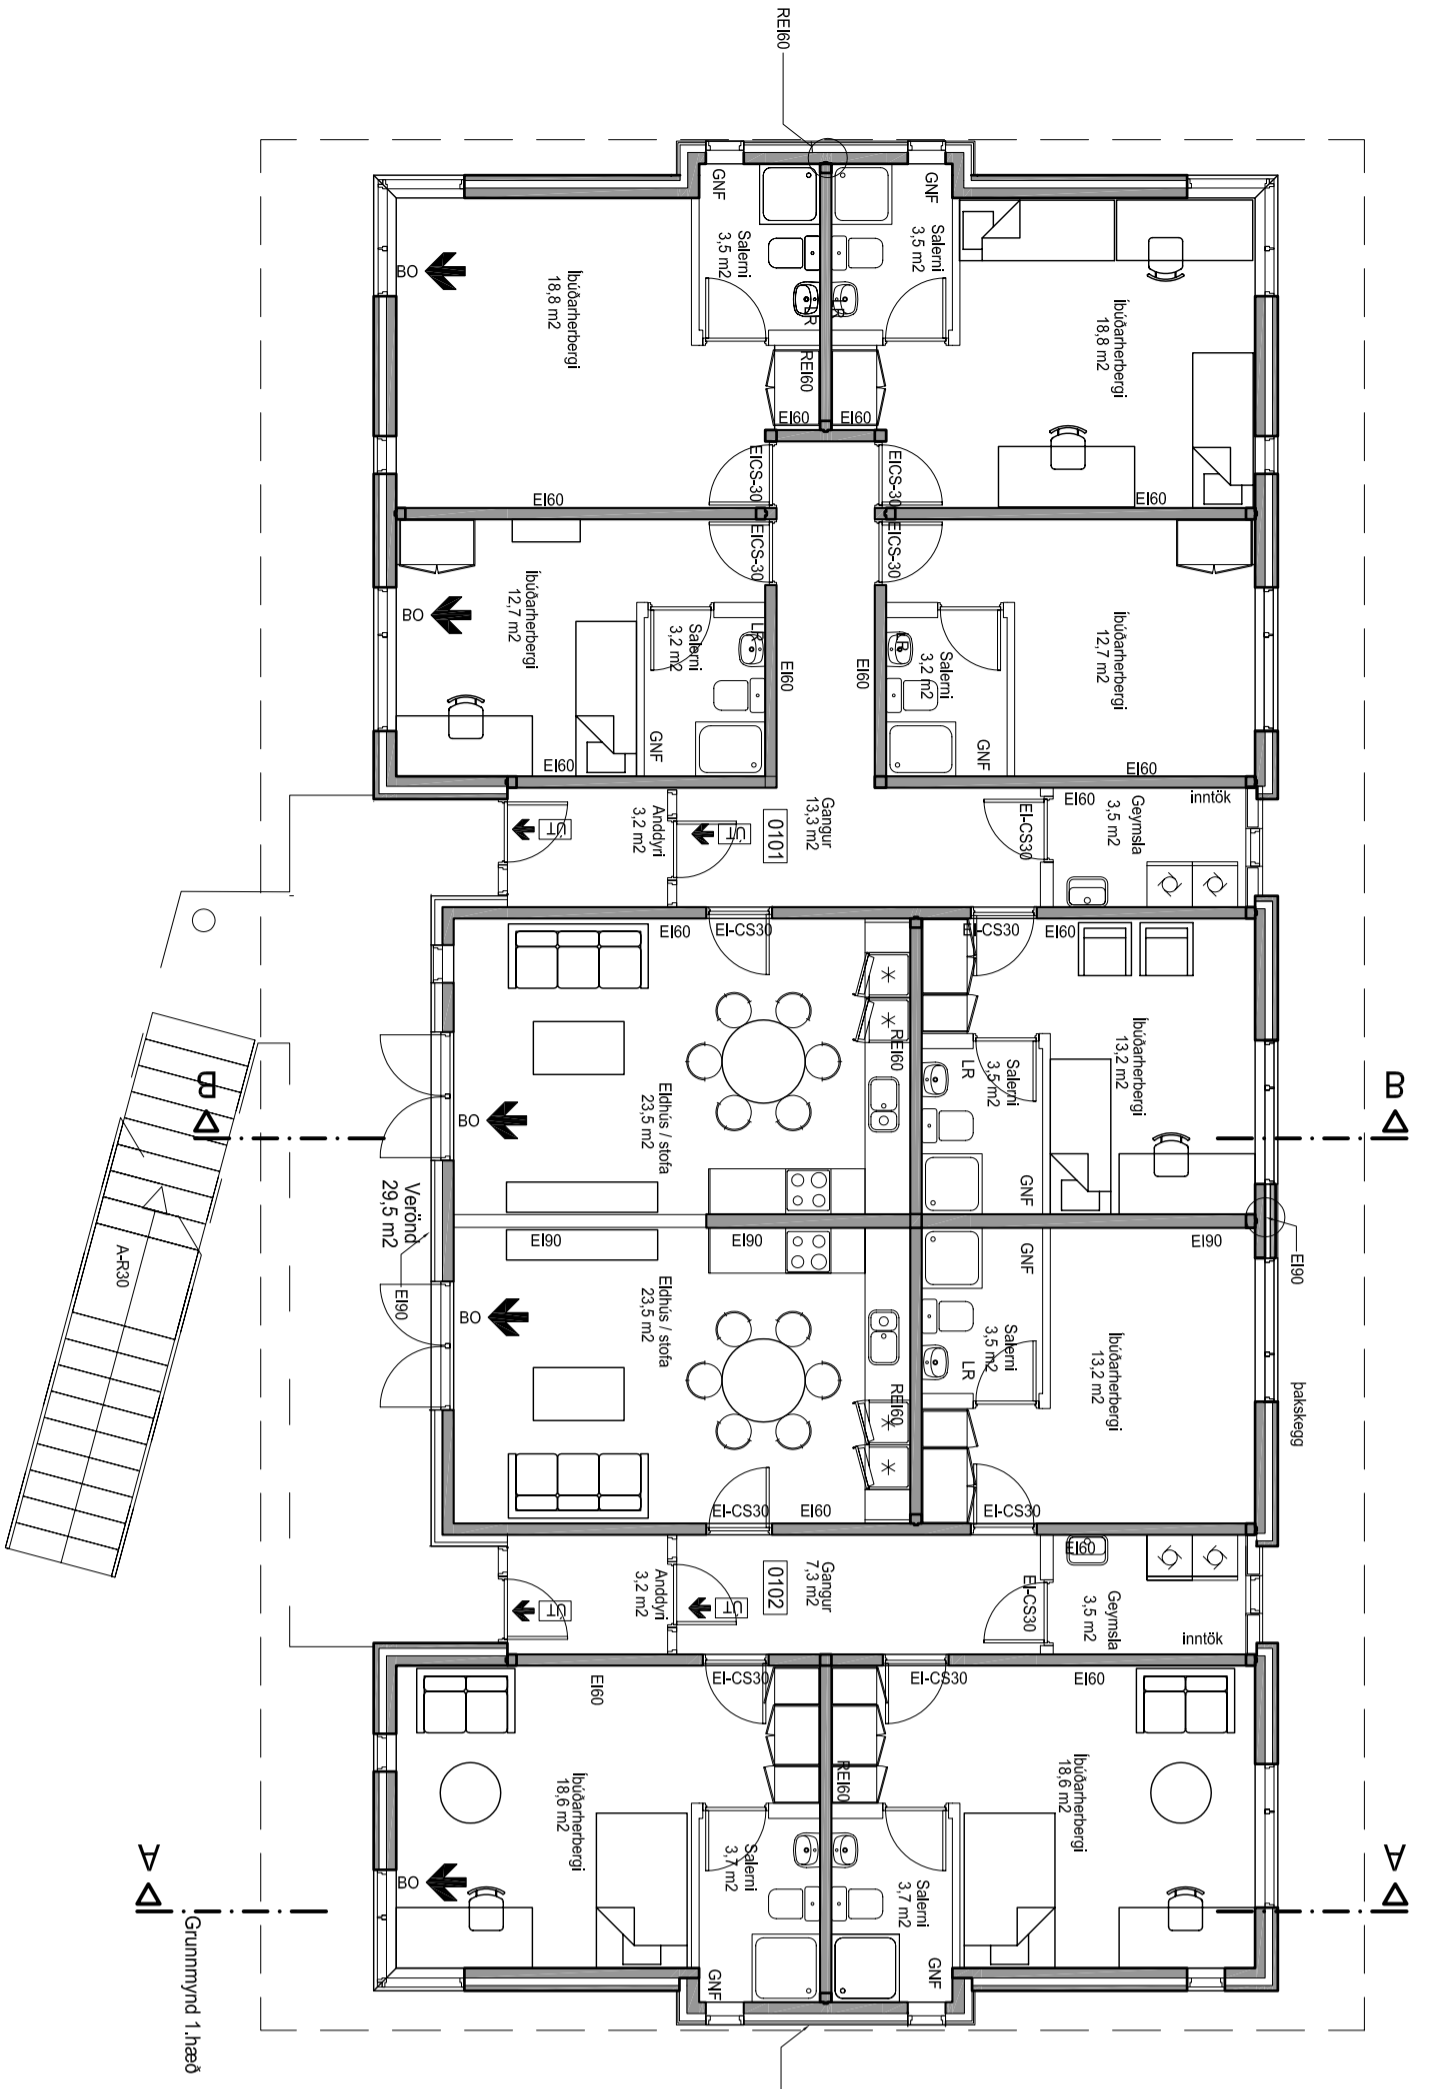

Sneiðing A-A

Sneiðing B-B

D	5.11.01	hs	Búð o.fl.
C	5.10.01	hs	samtíðing glugga vö. líni
B	02.10.01	hs	Burumannsdóm
A	03.09.01	hs	Vilur húsa húsbætur
Þeyft	dógs	teiknóð	Ísland

arkitektar ráðgjafar

Adalsteinn Snorrason arkitekti fái 1 611 61 -2769
 Egill Guðmundsson arkitekti fái 2701 52-6869
 Gísli Gíslason arkitekti fái 1 60657-4809